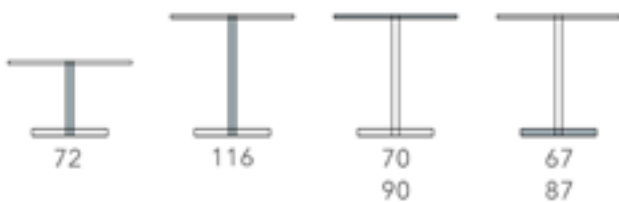

Erhältlich in zwei Durchmessern: Ø 70 und Ø 90 cm
Gestell verchromt (20 µm Glanznickel + 5 µm Chrom) oder pulverbeschichtet nach RAL Standard (80 µm)
Platte 25 mm Melamin beschichtet mit ABS-Kante

Bistrotisch Teatro 432, mit Höhe 72 und 116 cm