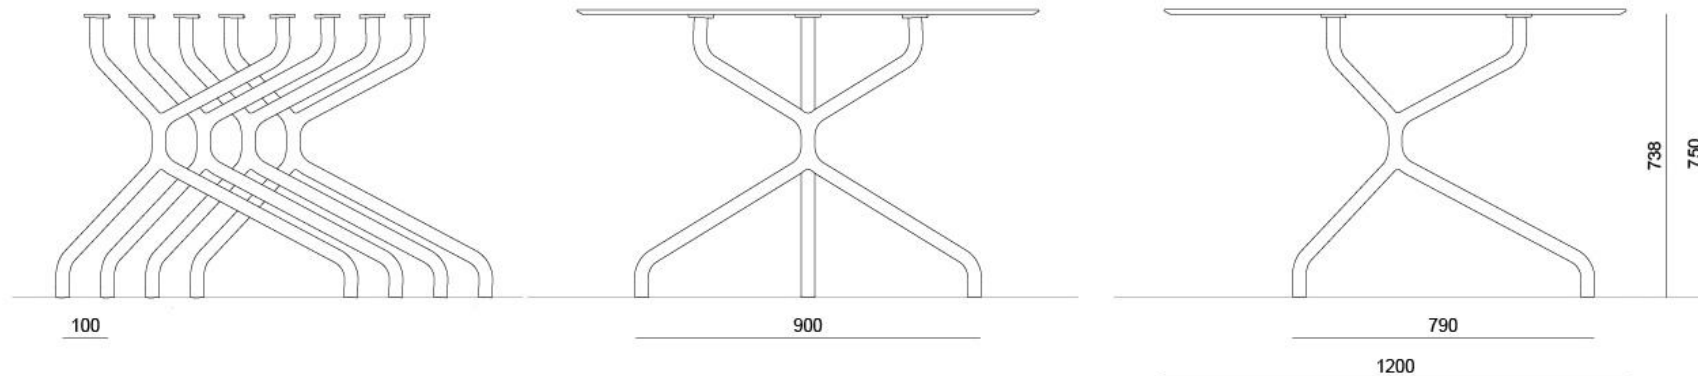

GRIFFIG

Tel: 071 925 10 25

ROUND TABLE RIBALTONE

Rundtisch Ribaltone

Modernes Design und hoher Nutzwert vereinen sich im Rundtisch Ribaltone.

2 Aluminium-Druckguss-Verbindungen und 7 gebogene Stahlrohre sorgen für den stabilen Unterbau dieses eleganten Tisches.

Farben: weiss und schwarz

Tischplatte HPL weiss und schwarz

Authorized Herman Miller Dealer