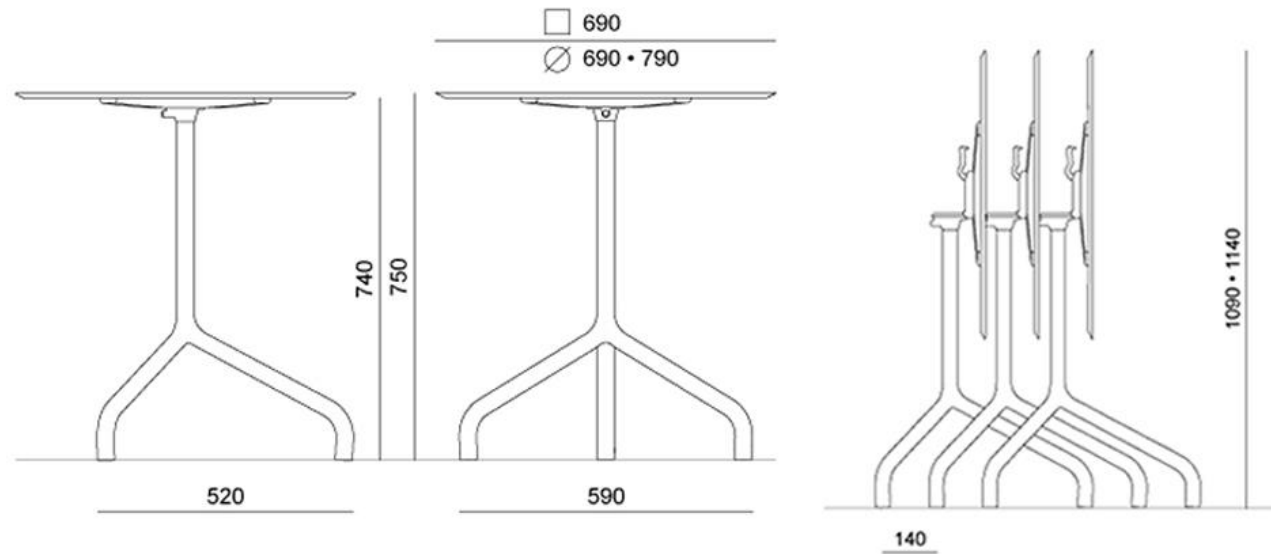

Tel: 071 925 10 25

HÖHE 750 MM

Bistro-Tisch Ribaltino Tilt

Für weitere Informationen bezüglich
Abmessungen und Farben
kontaktieren Sie uns auf
071 925 10 25

Griffig Agentur GmbH
9536 Schwarzenbach SG

backoffice@griffig.ch

www.griffig.ch

Authorized Herman Miller Dealer