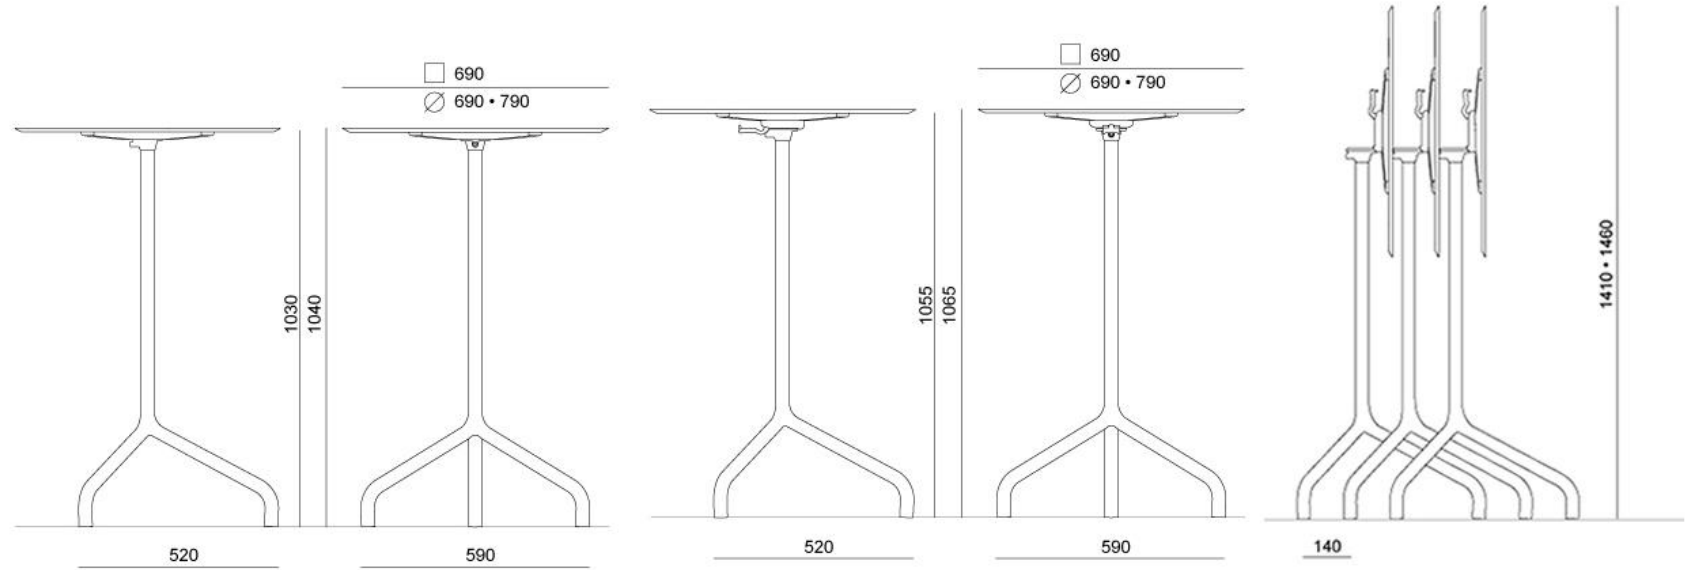

Erhältlich in 2 Höhen:
750 mm und 1065 mm

Tischplatten entweder:
Quadratisch 690 x 690 x 10 mm
Rund Ø 690 mm x 10 mm

Farben:
weiss, rot, schwarz

Authorized Herman Miller Dealer

Tel: 071 925 10 25

HÖHE 1040 MM

Authorized Herman Miller Dealer

Tel: 071 925 10 25

HÖHE 750 MM

Bistro-Tisch Ribaltino Tilt

Für weitere Informationen bezüglich
Abmessungen und Farben
kontaktieren Sie uns auf
071 925 10 25

Griffig Agentur GmbH
9536 Schwarzenbach SG