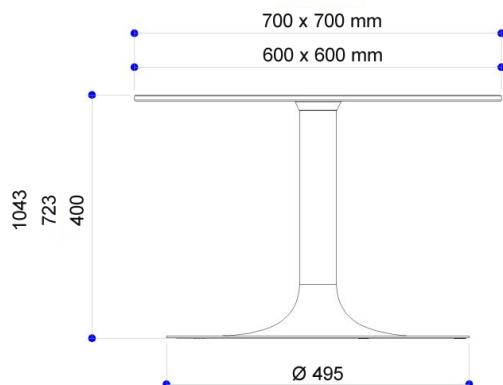

HAPPY HOURS

Design by R&D

Säule mit rundem Trompetenfuss

Zeitlos eleganter Clutisch, Höhe 398 mm, mit verchromter Trompetenfuss-Säule.

Glasplattengrösse: 700x700 oder 600x600 mm

Säule mit quadratischer Bodenplatte

Formschöner Clutisch, Höhe 398 mm, mit verchromter Bodenplatte quadratisch.

Platten HPL (50mm dick): 600 x 600 mm